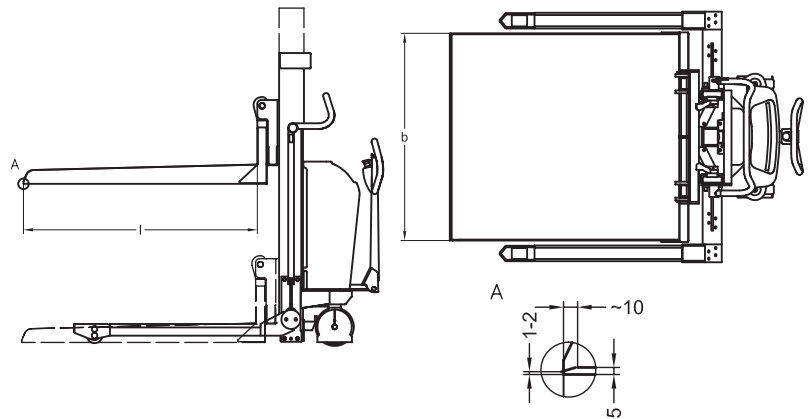

- werkuitrusting op wielen
- kleine trolley's
- hogedrukreinigers
- vacuüm reinigers

Specificaties van het platform :

- Max. capaciteit is 1000 kg, vermits de lading evenredig verdeeld is
- Breedte 1092 mm
- Lengte 990 mm of 1220 mm

Het platform dient hier voor het verplaatsen van een vacuümreiniger.

Logitrans biedt een uitgebreid gamma aan opties vb. kraanarm, speer, rollenkeerder, vatenkantelaar.

Toestel (gemeten in mm)		
Platform kan bevestigd worden op		LFS, ELFS, SELFS
Capaciteit		max. capaciteit 1000 kg (evenredige verdeling van de last)
Breedte platform	b	1092
Lengte platform	l	990, 1220