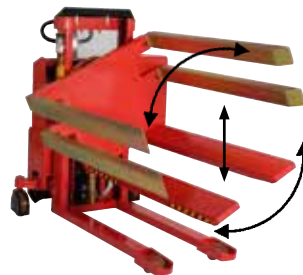

Een uitgebreid gamma optionele extras verzekeren een optimaal gebruik van de Logitrans toestellen. Voorbeelden – speer, kraanarm, vatenkantelaar kunnen allemaal op dezelfde Logiflex geplaatst worden, zodat deze kunnen dienen voor verschillende doeleinden.

AFSTANDSBEDIENING

Efficiënt

- Optimale flexibiliteit en bewegingsvrijheid voor de gebruiker
- Gemakkelijk en gebruiksvriendelijk
- Laag eigengewicht

Draadloze afstandsbediening

- Twee modellen – RCW 1 and RCW 2
- IP67
- Bereik 3-5 meter

Afstandsbediening met telefoondraad

- Lengte van de draad: 250 cm
- IP53
- Kan gemakkelijk op het toestel worden bevestigd met magneet of haak

Optionele extra, vb. platform en kraanarm eveneens verkrijgbaar.

Afstandsbediening met magneet of haak op toestel te hangen.

De afstandsbediening geeft de gebruiker een enorme flexibiliteit en bewegingsvrijheid.

Op de Rotator worden heffen, dalen en draaien door een afstandsbediening met kabel bediend (standard). Draadloze afstandsbediening voor heffen, dalen en draaien verkrijgbaar als optionele extra.